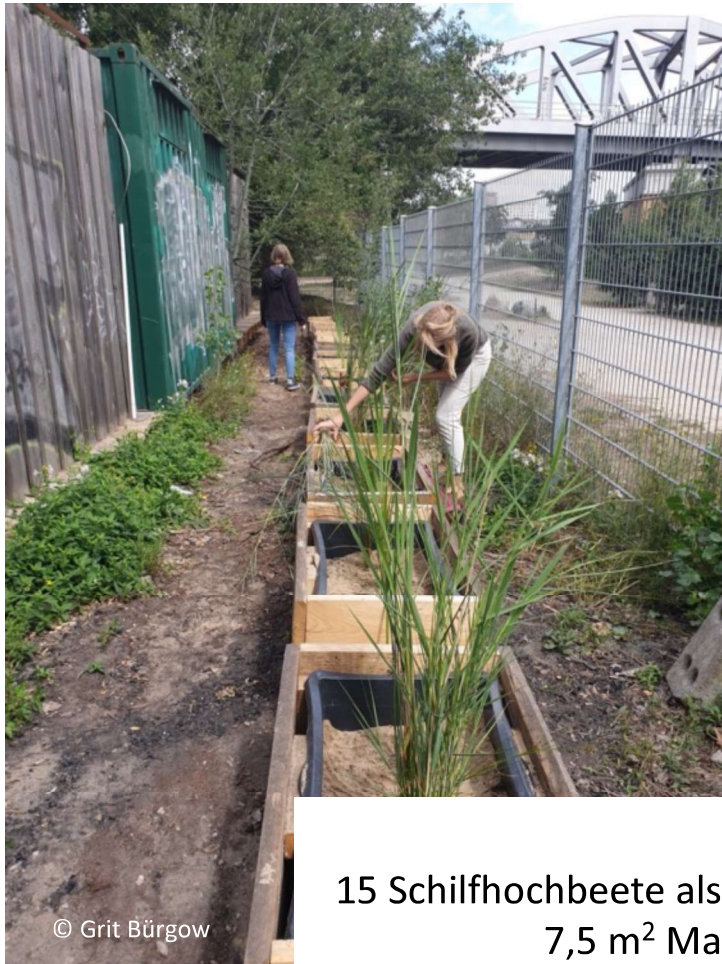

BEACH 61 Klimaanpassung

© Grit Bürgow