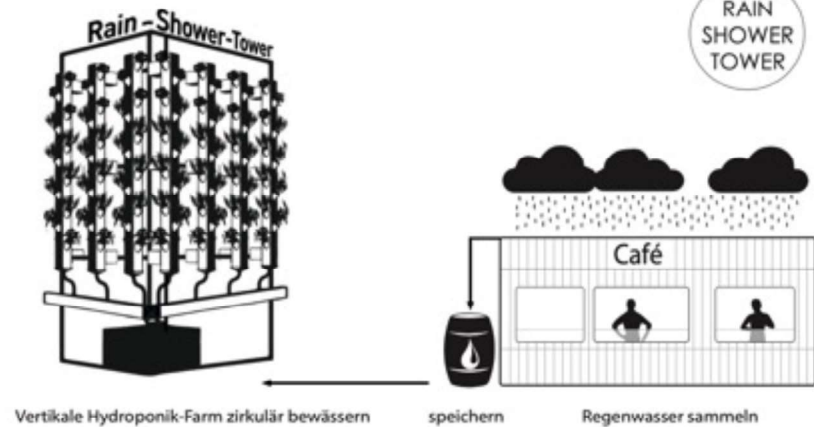

ÜBERTRAGUNG

*himmel
beet*

Reallabor GARTEN – himmelbeet

Rain-Shower-Tower

REALLABOR MOBILE BLAU-GRÜNE INFRASTRUKTUR