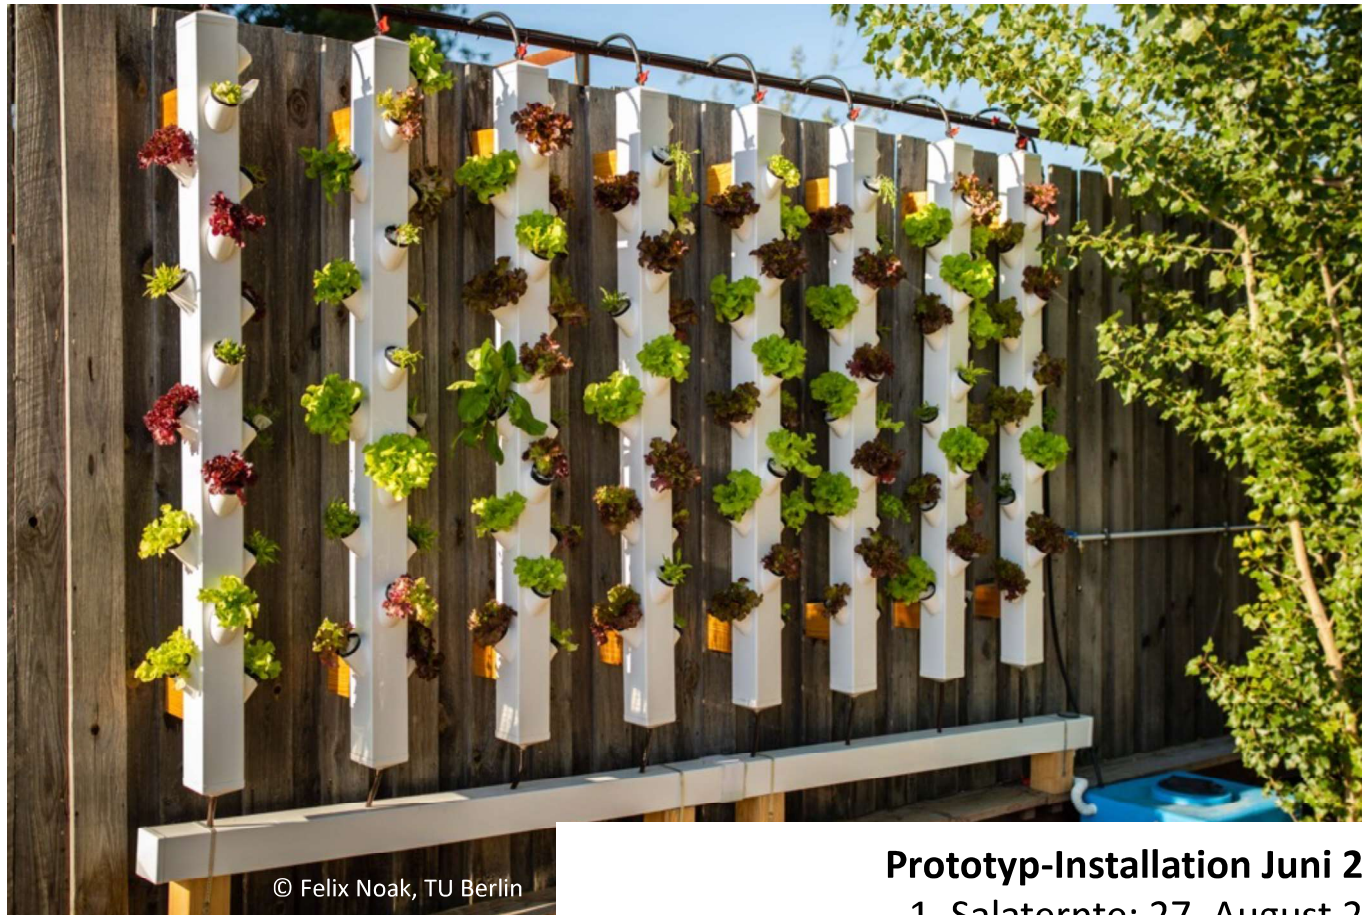

# BEACH 61 Nahrungsmittelproduktion

© Felix Noak, TU Berlin

**Prototyp-Installation Juni 2020**

1. Salaternte: 27. August 2020

Gesamt 128 Salatköpfe, frisch und knackig 😊!

TU Pressemitteilung: 18. August 2020

## HydroTower

Dein vertikaler Pflanzturm für Zuhause

Genieße frische Lebensmittel.  
Direkt vom Tower auf den Teller.

# POP FARM

URBAN FARMING · EASY, EFFECTIVE, VERTICAL.

29. April 2022: Grand Opening

*We produce ultralocally where we consume. The plants come from the living lab Roof Water-Farm in the middle of Berlin and grow here in the HydroTower - SpinOff of the Roof Water-Farm and StartUp of the TU Berlin. With the PopFarm, we save space, water, packaging and transport and make urban farming a component of climate-smart infrastructure development.*