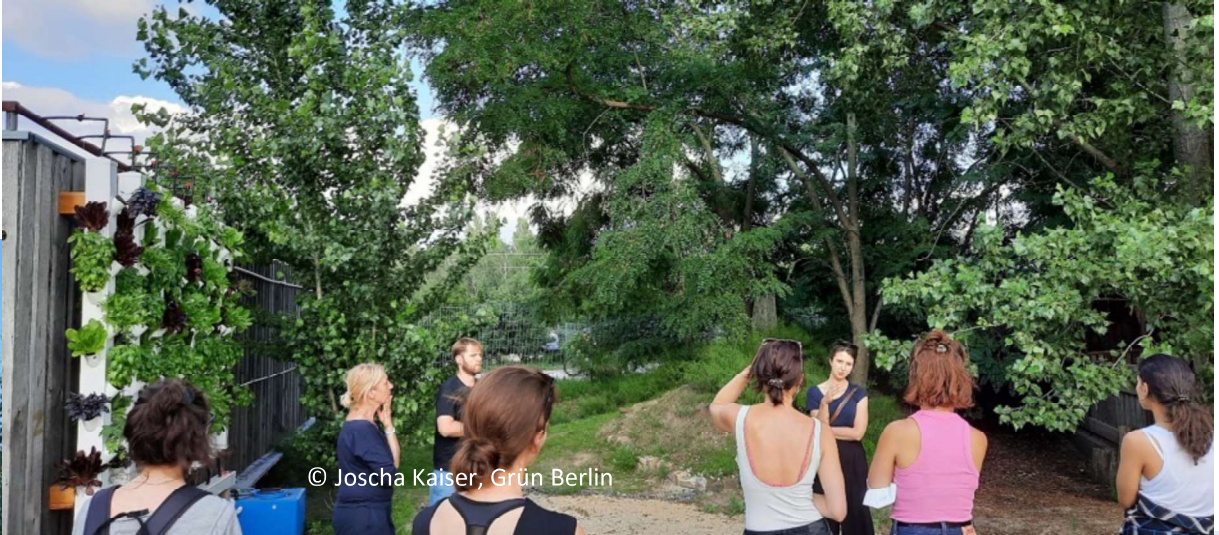

© Grit Bürgow

GRÜNBERLIN

BEACH 61 Reallaborworkshops