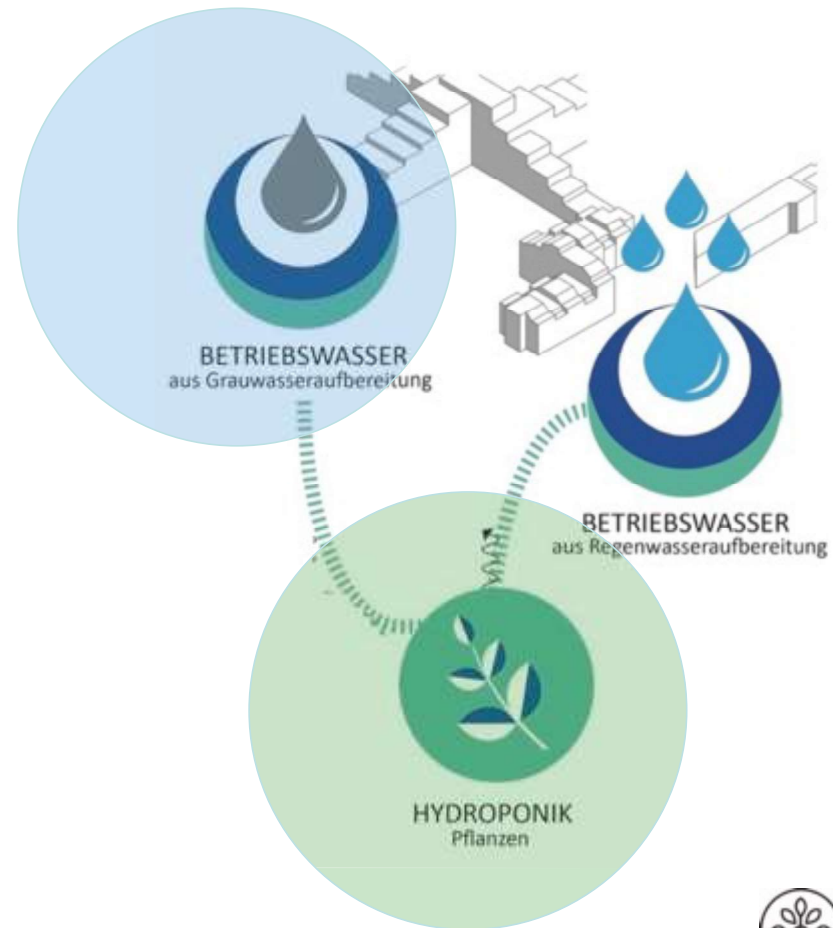

GRÜNBERLIN

Reallabor Gleisdreieck PARK – BEACH 61