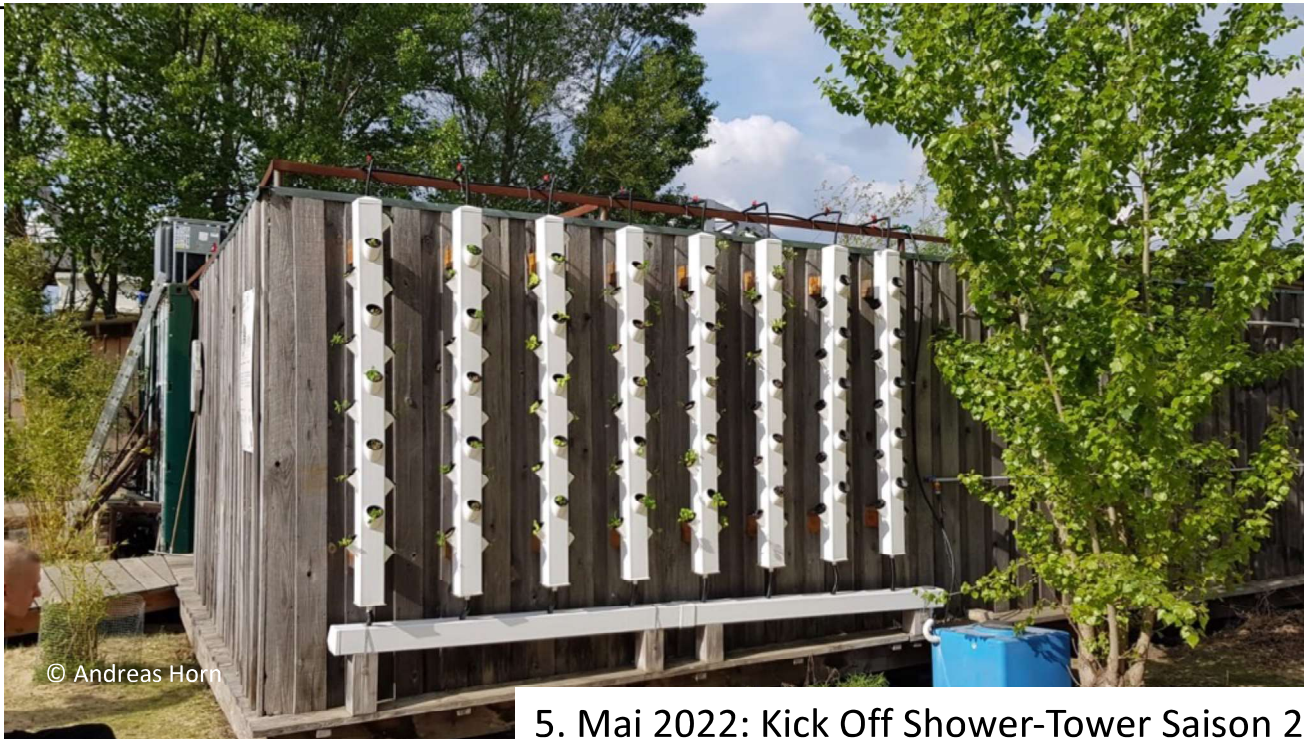

Es geht weiter... BEACH 61 FOLLOW UPS

© Andreas Horn

5. Mai 2022: Kick Off Shower-Tower Saison 2022