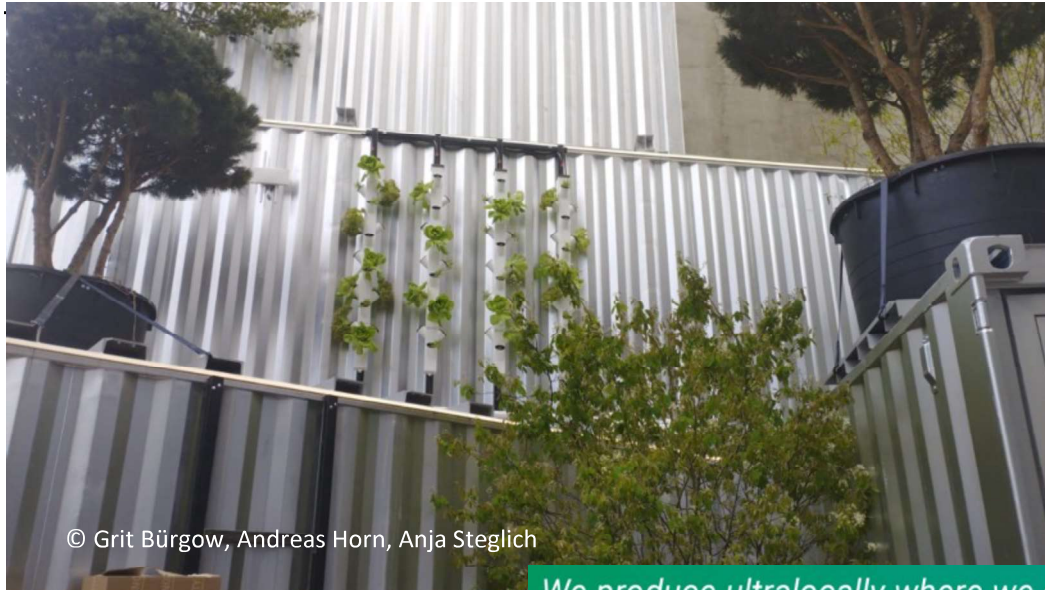

Kooperation TU StadtManufaktur PoPKudamm meets PoPFarm

© Grit Bürgow, Andreas Horn, Anja Steglich

POP FARM

URBAN FARMING · EASY, EFFECTIVE, VERTICAL.

29. April 2022: Grand Opening

We produce ultralocally where we consume. The plants come from the living lab Roof Water-Farm in the middle of Berlin and grow here in the HydroTower - SpinOff of the Roof Water-Farm and StartUp of the TU Berlin. With the PopFarm, we save space, water, packaging and transport and make urban farming a component of climate-smart infrastructure development.

POPKDM